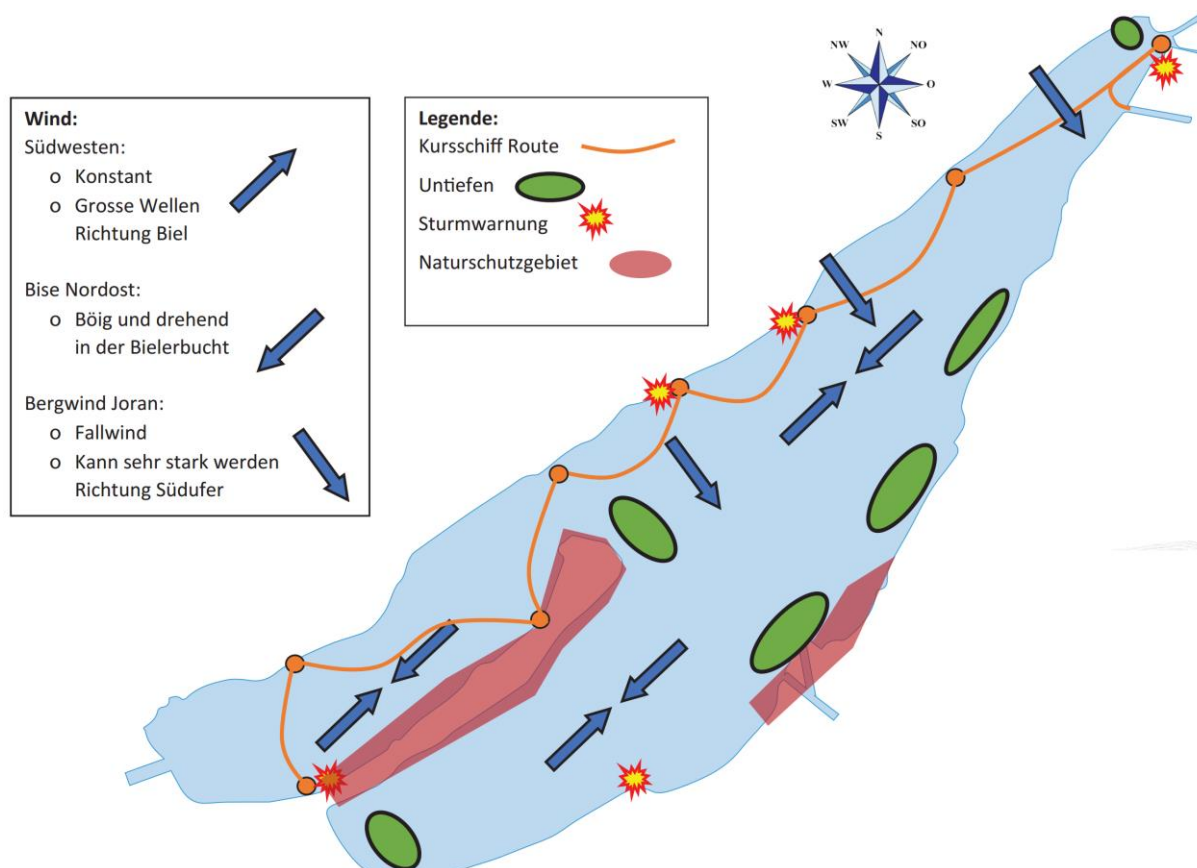

praesident@bootsclub-erlach.ch - Schlapbach Beat, Dorfstr 54 - 3234 Vinelz

Sicherheitsdispositiv Regatten

Notfallnummern

Allgemein SOS	112
Seerettungsdienst	032 322 55 77
Seepolizei/ Polizei Notruf	117
Ambulanz	144
Rega	1414
Regattaleitung BCE	079 222 58 67

Sicherheit/Haftung: Für die Sicherheit während der Regatta ist jeder Bootsführer/Mannschaft selbst verantwortlich. Jede Haftung des Bootsclubs Erlach (bce) ist ausgeschlossen. Das Tragen der Schwimmwesten bei Sturmwarnung, sowie das Führen der vorgeschriebenen Positionslichter (Abendregatta) ist obligatorisch! Beim Abbruch der Regatta ist die Regattaleitung zu informieren. Mit der Teilnahme werden die Bedingungen akzeptiert.